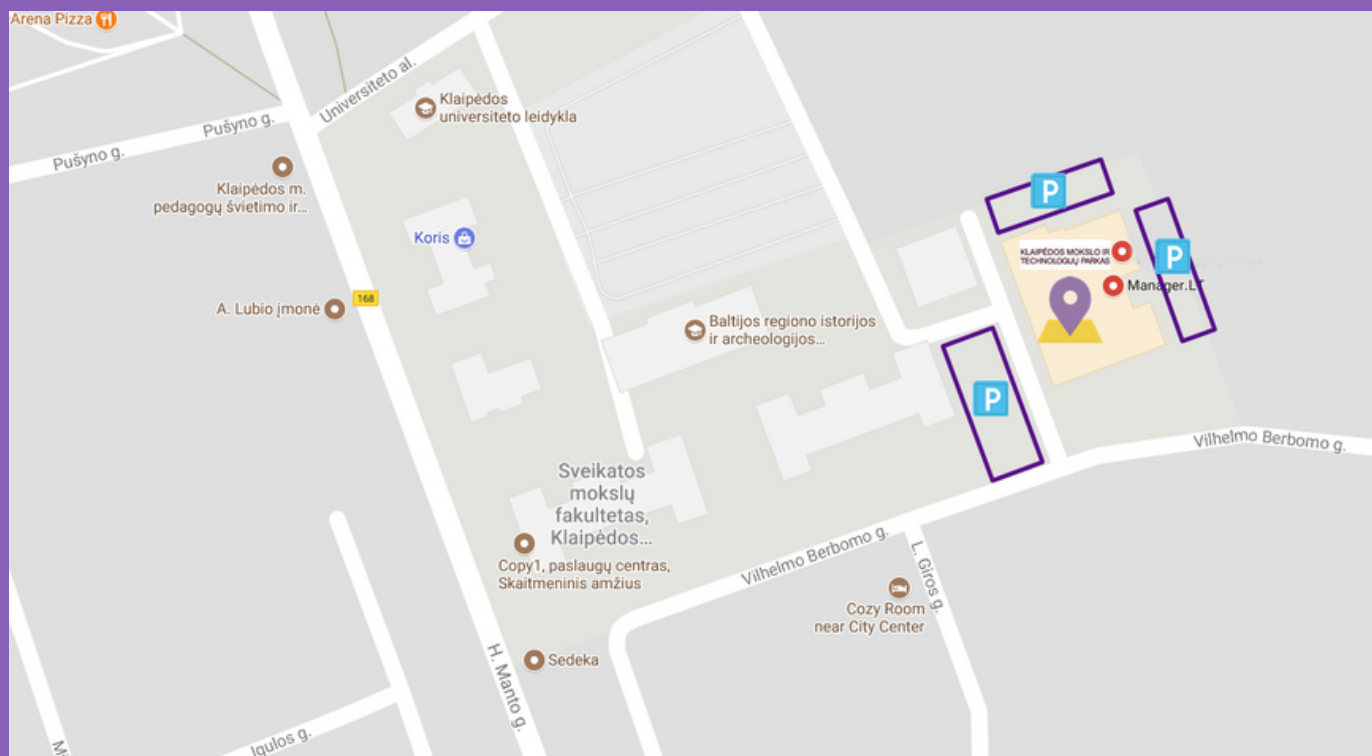

## "SAUGA DARBE IR APLINKOSAUGA ĮMONĖJE: NAUJOVĖS, AKTUALIJOS IR GEROJI PRAKTIKA"

RENGINIO VIETA: KLAIPĖDOS MOKSLO IR TECHNOLOGIJŲ PARKAS, VILHELMO BERBOMO G. 10, KLAIPĖDA

VIETA ŽEMĖLAPYJE:

VISAS PARKINGAS NEMOKAMAS. TAIP PAT YRA GALIMYBĖ NEMOKAMAI PARKUOTIS AUTOMOBILIŲ AIKŠTELĖJE ŠALIA PC „STUDLENDAS“ (APIE 3 MIN KELIO PĖSTUTE).

GOOGLE MAPS NUORODA